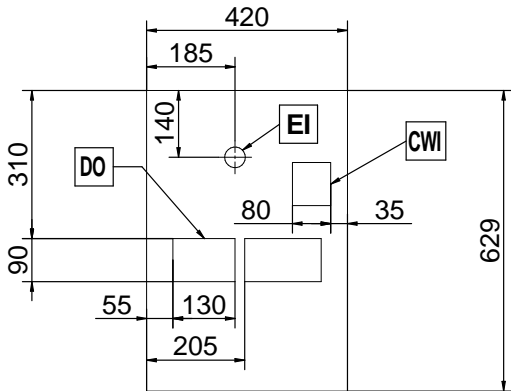

Ön

Yan

Üst

Elektrik:

Voltaj:

602558
(TANGOACESELF)

400 V/3N ph/50 Hz

Elektrik gücü max:

5.2 kW

Fiş tipi:

Cable without plug

Su:

Soğuk su sıcaklığı (min/max): 5 / 60 °C

Temel bilgiler:

Dış boyutlar, Genişlik: 448 mm

Dış boyutlar, Derinlik: 627 mm

Dış boyutlar, Yükseklik: 846 mm

Net ağırlık: 103 kg

Ambalajlı hacim: 0.69 m³

Sürdürülebilirlik

Anlık tüketim:

7.5 Amps