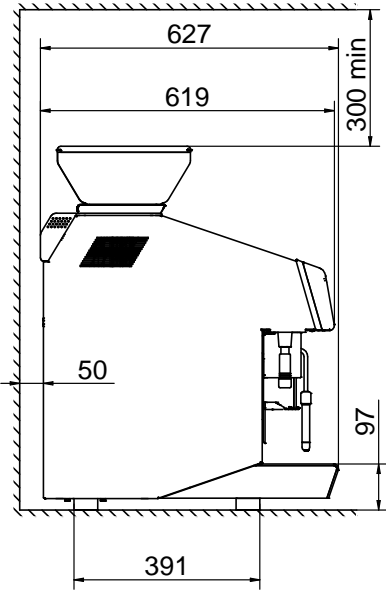

Ön

Yan

Üst

Elektrik:

Voltaj:

602558
(TANGOACESELF)

400 V/3N ph/50 Hz

Elektrik gücü max:

5.2 kW

Fiş tipi:

Cable without plug

Su:

Soğuk su sıcaklığı (min/max): 5 / 60 °C

Temel bilgiler:

Dış boyutlar, Genişlik: 448 mm

Dış boyutlar, Derinlik: 627 mm

Dış boyutlar, Yükseklik: 846 mm

Net ağırlık: 103 kg

Ambalajlı hacim: 0.69 m³

Sürdürülebilirlik

Anlık tüketim:

7.5 Amps