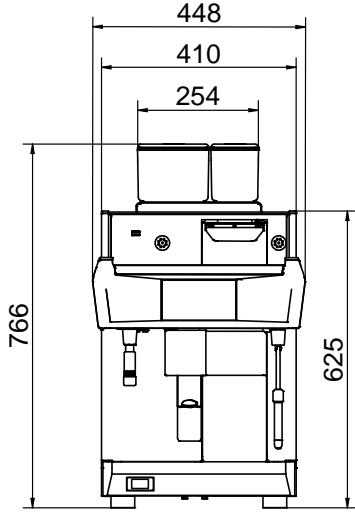

Ön

Yan

Üst

Elektrik:

Voltaj:

602558
(TANGOACESELF)

400 V/3N ph/50 Hz

Elektrik gücü max:

5.2 kW

Fiş tipi:

Cable without plug

Su:

Soğuk su sıcaklığı (min/max): 5 / 60 °C

Temel bilgiler:

Dış boyutlar, Genişlik: 448 mm

Dış boyutlar, Derinlik: 627 mm

Dış boyutlar, Yükseklik: 846 mm

Net ağırlık: 103 kg

Ambalajlı hacim: 0.69 m³

Sürdürülebilirlik

Anlık tüketim:

7.5 Amps